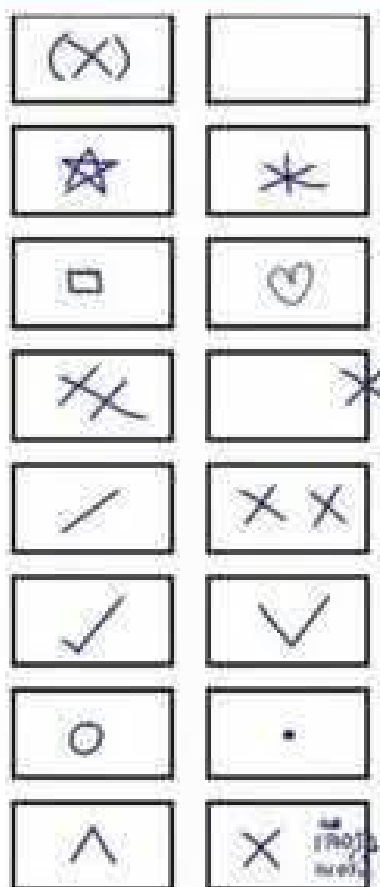

ตัวอย่างเครื่องหมาย

X กากบาท

หมายเลข ประจำตัวผู้สมัคร	ช่องทำ เครื่องหมาย
00	X

ลักษณะ บั๊ตที่ดี

ลักษณะ บั๊ตที่เสีย

สร้างสรรค์ประเทศไทย พร้อมใจไปเลือกตั้ง